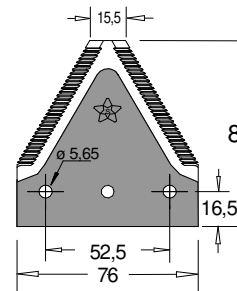

Sopra rigata
Spess. 2,7

Cnh 112074
Case CA826720 C2