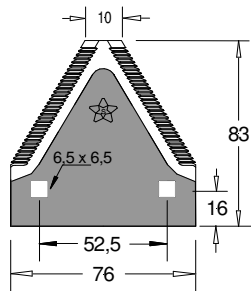

Sopra rigata
Spess. 2,7

New Holland 80755207
New Holland 84998682
New Holland 84992425
New Holland 80755207 CR

CA826720 C2