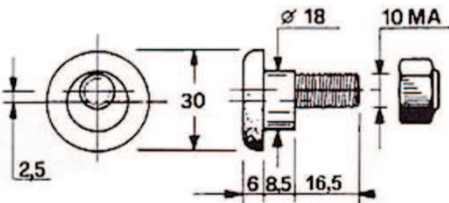

Codice

Adattabili a: Codice

Adattabili a:

**Viti per sezioni e denti mietitrebbia**

**M6 x 16**

Laverda 322707450+360653406  
 SCH 420100012+001106001  
 SCH 10931 + 13961  
 John Deere

**M10 x 35**

**NEW**

SCH 13014 + 13955  
 011106621 + 011701711  
 Varie

**M12 x 45**

**NEW**

**Bulloni per falciatrici rotanti**

**BM1215**

Kuhn 56115800  
 J.Deere CC19994  
 New Holland 687552

**BM1013**

Kuhn 56210100  
 J.Deere CC19989  
 New Holland 274092-766728

**BM1016**

Vicon 81160  
 New Holland  
 John Deere

**BM1218**

Vicon B1374593

**Bulloni per coltelli carri miscelatori**

**M12 x 40 con nasello**

**NEW**

Storti 161213334 (Vite)  
 Storti 90800513 (Bullone)  
 Storti 90809007 (Bullone autobloc.)

**M10 x 35 Q**

**M12 x 40 Q**

**M16 x 55 Q**

Storti  
 Varie