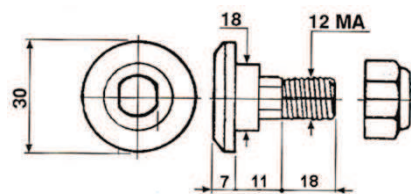

Codice

Adattabili a: Codice

Adattabili a:

**Viti per sezioni e denti mietitrebbia**

**M6 x 16**

Laverda 322707450+360653406  
 SCH 420100012+001106001  
 SCH 10931 + 13961  
 John Deere

**M10 x 35**

**NEW**

SCH 13014 + 13955  
 011106621 + 011701711  
 Varie

**M12 x 45**

**NEW**

**Bulloni per falciatrici rotanti**

**BM1215**

Kuhn 56115800  
 J.Deere CC19994  
 New Holland 687552

**BM1013**

Kuhn 56210100  
 J.Deere CC19989  
 New Holland 274092-766728

**BM1016**

Vicon 81160  
 New Holland  
 John Deere

**BM1218**

Vicon B1374593

**Bulloni per coltelli carri miscelatori**

**M12 x 40 con nasello**

**NEW**

Storti 161213334 (Vite)  
 Storti 90800513 (Bullone)  
 Storti 90809007 (Bullone autobloc.)

**M10 x 35 Q**

**M12 x 40 Q**

**M16 x 55 Q**

Storti  
 Varie