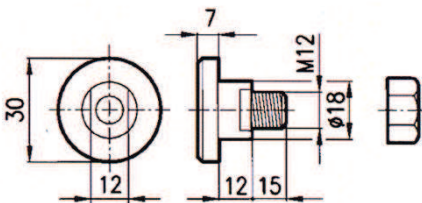

Codice

Adattabili a: Codice

Adattabili a:

**Viti per sezioni e denti mietitrebbia**

**M6 x 16**

Laverda 322707450+360653406  
 SCH 420100012+001106001  
 SCH 10931 + 13961  
 John Deere

**M10 x 35**

**NEW**

SCH 13014 + 13955  
 011106621 + 011701711  
 Varie

**M12 x 45**

**NEW**

**Bulloni per falciatrici rotanti**

**BM1215**

Kuhn 56115800  
 J.Deere CC19994  
 New Holland 687552

**BM1013**

Kuhn 56210100  
 J.Deere CC19989  
 New Holland 274092-766728

**BM1016**

Vicon 81160  
 New Holland  
 John Deere

**BM1218**

Vicon B1374593

**Bulloni per coltelli carri miscelatori**

**M12 x 40 con nasello**

**NEW**

Storti 161213334 (Vite)  
 Storti 90800513 (Bullone)  
 Storti 90809007 (Bullone autobloc.)

**M10 x 35 Q**

**M12 x 40 Q**

**M16 x 55 Q**

Storti  
 Varie