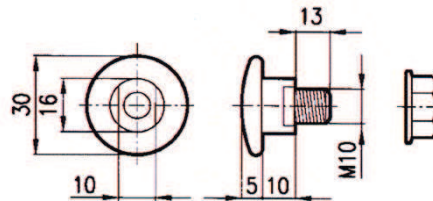

Codice

Adattabili a: Codice

Adattabili a:

**Viti per sezioni e denti mietitrebbia**

**M6 x 16**

Laverda 322707450+360653406  
 SCH 420100012+001106001  
 SCH 10931 + 13961  
 John Deere

**M10 x 35**

**NEW**

SCH 13014 + 13955  
 011106621 + 011701711  
 Varie

**M12 x 45**

**NEW**

**Bulloni per falciatrici rotanti**

**BM1215**

Kuhn 56115800  
 J.Deere CC19994  
 New Holland 687552

**BM1013**

Kuhn 56210100  
 J.Deere CC19989  
 New Holland 274092-766728

**BM1016**

Vicon 81160  
 New Holland  
 John Deere

**BM1218**

Vicon B1374593

**Bulloni per coltelli carri miscelatori**

**M12 x 40 con nasello**

**NEW**

Storti 161213334 (Vite)  
 Storti 90800513 (Bullone)  
 Storti 90809007 (Bullone autobloc.)

**M10 x 35 Q**

**M12 x 40 Q**

**M16 x 55 Q**

Storti  
 Varie