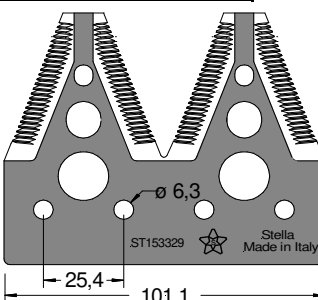

**ST 163131**

Sopra rigata  
sp. 2,7  
Dente grosso

John Deere H163131

**ST 153329**

Sopra rigata  
sp. 2,7  
Dente fine

John Deere H153329

**SEZIONI DI LAME MIETTIREBBIA - COMBINE HARVESTER BLADES**  
**MAHDRESCHER - MOISSONNEUSES BATTEUSES**  
**SECCIONES DE COSECHADORA - СЕГМЕНТЫ ДЛЯ ЗЕРНОУБОРОЧНЫХ КОМБАЙНОВ**