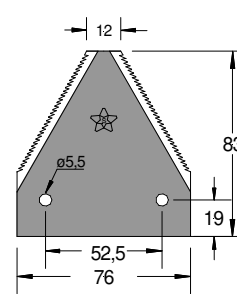

Sotto rigata
Spess. 3

New Holland 80322481
Clyson 322481
Laverda 340443023
J.Deere 84415
Claas

309197 SR Q