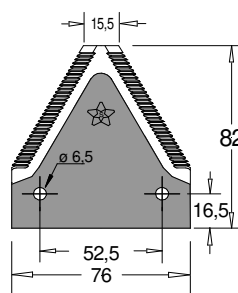

Adattabili a:

**242 SR sp.3**

Sopra rigata  
Spess. 2,7

Cnh 49254  
Dronningborg 4410000  
Hesston 049916 = 049254  
PT / 1010  
700702966 - MC 333.5  
Hesston 049916 (CR)  
Hesston 049254 (CR)

**242 SR sp. 3 f.6,5**