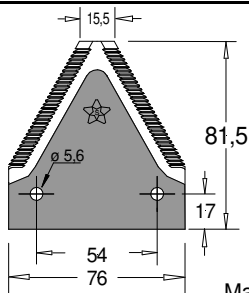

MCD SR

Sopra rigata
Spess. 2,7

Mac Don 102053 (dente grosso)
Mac Don 158516 (dente grosso)
Mac Don 34390 (dente fine) - App. Case 87422066