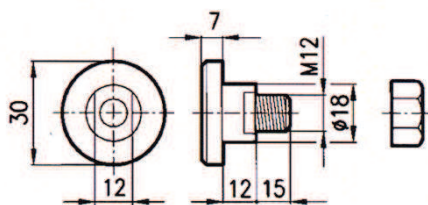

Bulloni per falciatrici rotanti

BM1215