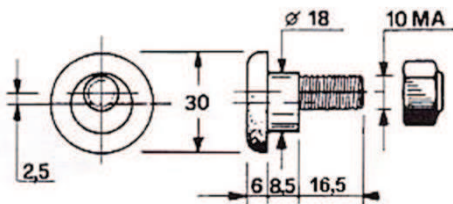

VITI, DADI & BULLONI - BLADE BOLT & NUT
KLINGEBOLZEN & SICHERUNGSMUTTER - BOULONS & ÉCROU
TORNILLOS & TUERCA - ВИНТЫ, ГАЙКИ И БОЛТЫ

Codice

Adattabili a: Codice

Adattabili a:

Viti per sezioni e denti mietitrebbia

M6 x 16

Laverda 322707450+360653406
SCH 420100012+001106001
SCH 10931 + 13961
John Deere

M10 x 35

NEW

SCH 13014 + 13955
011106621 + 011701711
Varie

Bulloni per falciatrici rotanti

BM1215

Kuhn 56115800
J.Deere CC19994
New Holland 687552

BM1013

Kuhn 56210100
J.Deere CC19989
New Holland 274092-766728

BM1016

Vicon 81160
New Holland
John Deere

BM1218

Vicon B1374593

Bulloni per coltelli carri miscelatori

M12 x 40 con nasello

NEW

Storti 161213334 (Vite)
Storti 90800513 (Bullone)
Storti 90809007 (Bullone autobloc.)

M10 x 35 Q

Storti
Varie

M 12 x 40 Q

M 16 x 55 Q

Varie