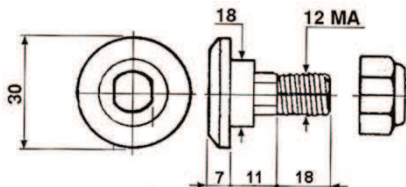

Vicon 81160
New Holland
John Deere

BM1218