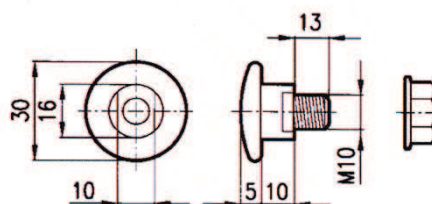

Kuhn 56115800
J.Deere CC19994
New Holland 687552

BM1013

Kuhn 56210100
J.Deere CC19989
New Holland 274092-766728

BM1016