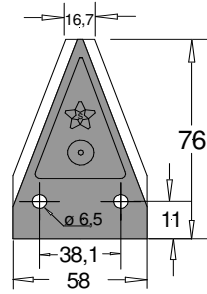

**Codice**

**Adattabili a:**

**Codice**

**Adattabili a:**

**GB 2730**

Liscia  
 Spess. 2,5  
 Svasata sotto

Busatis 580200901

**GB 2731**

Liscia  
 Spess. 2,5  
 Svasata sotto  
 Con piolo

Busatis 580201101  
 Esm 244151

**SEZIONI DI LAME FALCIATRICI - MOWERS BLADES**  
**KLINGEN FÜR MAHMASCHINEN - SECTIONS FAUCHEUSES**  
**SECCIONES CUCHILLAS MOTOSEGADORAS - СЕГМЕНТЫ ДЛЯ КОСИЛОК**