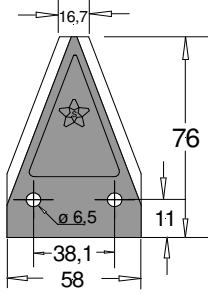

Bcs 563 58716  
BCS 563 58761 (senza alleggerimento)

**NEW**

**85315 S**      **85316 LL**

Sotto Rigata Spess. 2      Liscia Spess. 2

Fort  
Bcs 580 48945      Fort

**ST 7000 f.6,25 sv. sopra**

Sopra rigata  
Spess. 2,7  
Svasata sopra

Gaspardo 13013540

**NEW**

**ST 7000 f.6,25 sv. sotto**

Sopra rigata  
Spess. 2,7  
Svasata sotto

Gaspardo 13013550

**NEW**

**SEZIONI DI LAME FALCIATRICI - MOWERS BLADES**  
**KLINGEN FÜR MAHMASCHINEN - SECTIONS FAUCHEUSES**  
**SECCIONES CUCHILLAS MOTOSEGADORAS - СЕГМЕНТЫ ДЛЯ КОСИЛОК**

**Codice**

**Adattabili a:**

**Codice**

**Adattabili a:**

**GB 2730**

Liscia  
 Spess. 2,5  
 Svasata sotto

Busatis 580200901

**GB 2731**